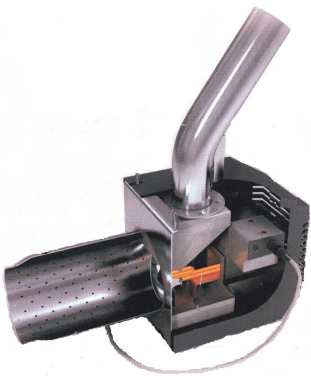

## Der Pelletsbrenner

- einfacher und betriebssicherer Rohrbrenner
- automatisches Reinigungssystem mittels Druckluft
- minimaler Wartungsaufwand
- automatische Zündung und Anfahren nach Stromausfall
- Lager und Zuführungssystem können individuell angepasst werden

### Technische Daten

Wärmeleistung	30 kW
Wirkungsgrad der Verbrennung	95 %
Gesamtgewicht	13 kg
Länge gesamt	505 mm
Länge außerhalb vom Kessel	300 mm
Breite	220 mm
Höhe	520 mm
Durchmesser Brennrrohr	160 mm
Netzanschluss	230 V
Elektrischer Leistungsbedarf (Startphase)	400 W
Elektrischer Leistungsbedarf (Betriebsphase)	40 W