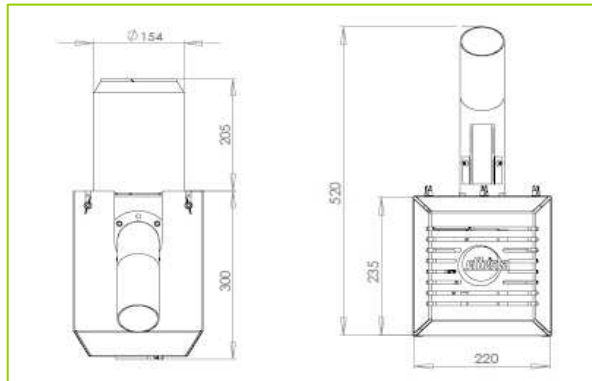

ökopax PB 31

Der Pelletsbrenner

- einfacher und betriebssicherer Rohrbrenner
- automatisches Reinigungssystem mittels Druckluft
- minimaler Wartungsaufwand
- automatische Zündung und Anfahren nach Stromausfall
- Lager und Zuführungssystem können individuell angepasst werden

Technische Daten

Wärmeleistung	30 kW
Wirkungsgrad der Verbrennung	95 %
Gesamtgewicht	13 kg
Länge gesamt	505 mm
Länge außerhalb vom Kessel	300 mm
Breite	220 mm
Höhe	520 mm
Durchmesser Brennrrohr	160 mm
Netzanschluss	230 V
Elektrischer Leistungsbedarf (Startphase)	400 W
Elektrischer Leistungsbedarf (Betriebsphase)	40 W

Änderungen durch technischen Fortschritt möglich.

ökopax Spezialgroßhandel und Service für ökologische Heizsysteme

Anschrift Hauptstraße 48
D-06295 Luth. Eisleben

Telefon +49(0)34 75-63 15 91, -92
Telefax +49(0)34 75-72 59 284

Mail info@oekopax.net
Internet www.oekopax.net